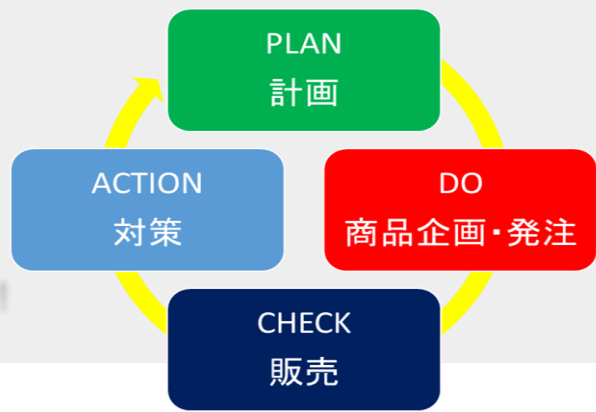

レーション relacion

企業の成長に向けて。販売管理のその先へ！

先進的な考え方

販売管理の先を行く先進機能により計画経営を実現します。

MD計画から店舗業務まで一気通貫にサポート

一気通貫のMD支援機能と親切設計の店舗機能で業務を高速化し現場での活動品質を高めます。

MD機能

予算立案から商品企画、発注計画、修正会議までMD業務の効率アップに繋がる機能を備えています。

店舗機能

イベントカレンダー、フェイス管理から棚卸業務まで、豊富な現場機能により作業を効率化し接客時間を増やします。

安心できるシステム&サポート

導入目的達成まで責任をもってサポートさせていただきます。

豊富な実績をもとに
活用ノウハウも併せてご提供

稼働後もサービスセンターの
365日サポートで安心

機能追加もバージョンアップも
満足いくサポート

ユーザ視点の使いやすさと新しい使い方

売場作り、人員配置、ライバル企業動向など点在了した情報を、スマートフォンなどを使い楽しく共有できます。